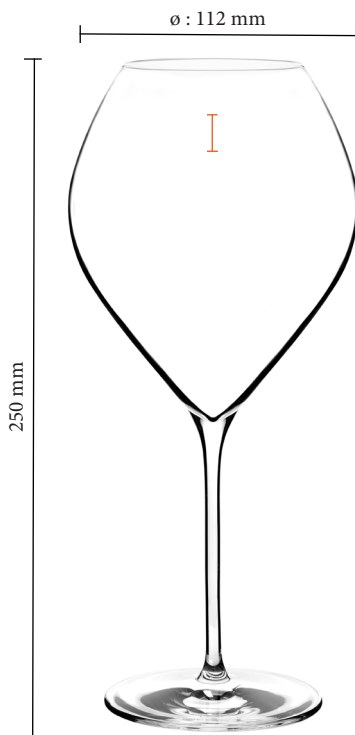

L'expression de grands professionnels !
The vision of great professionals !

COLLECTION JAMESSE PRESTIGE
GRAND ROUGE 77

Zone de décoration
 h: 20mm*
 Décor à 20 mm du
 buvant

Colisage : B6 / C24

Caractéristiques :

- Contenance : 77 cl
- Soufflé bouche
- Cristallin HP Sans Plomb
- Type de vin : Vins complexes & structurés

Characteristics :

- Capacity : 25 2/3 Oz
- Mouth-blown
- Lead-Free Crystal glass HP
- Recommended for : Complex & well-structured wines